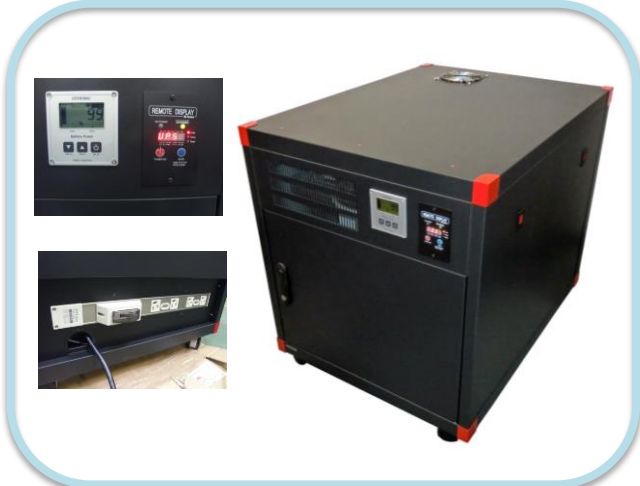

リチウムイオンバッテリーシステム LIB-5100

UPS機能搭載の大容量(5100Wh)リチウムイオンバッテリーシステムです。
サーバや映像・音響装置等、停電してはならない機器も一定時間の使用が可能。
鉛バッテリーと比べ7.5倍の長寿命と半分の軽量を誇り、
CEマーク及びUL認証取得済の安全設計です。