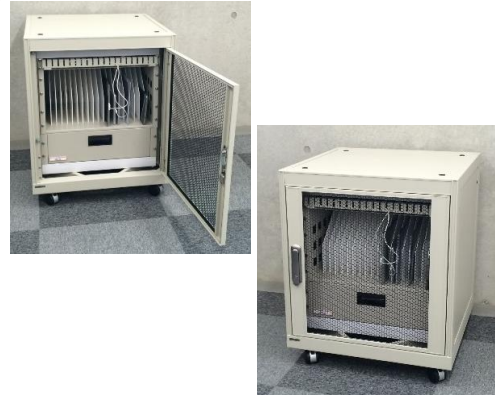

HPRC レジンケース

耐水性、耐衝撃性、耐久性に優れた機能と、
イタリア製ならではの美しいデザインとカラー備えた樹脂ケースです。

タブレットラック Tablet Rack

Apple iPad や Microsoft Surface など、タブレットやノートパソコンを最大40台収納可能。
USB-haco10 に接続することにより、Apple iPad や iPad mini をお使いの場合には
充電とデータ同期が可能です。
タブレットトレイ / USBハブトレイ / ドrawer がそれぞれユニット化されているので、
お客様の様々なニーズに幅広く対応できるラックです。

atdec LCDアーム・ウォールマウントブラケット

ニッキヤビ株式会社では、ラックやコンソールに搭載可能なモニター取付用アームを
豊富に取り揃えております。
壁掛けでの搭載が必須となる大型モニター用ブラケットも、特別な加工なしで簡単に
弊社製品へ取付が可能です。

タブレットトレイ Tablet Tray

EIA 6Uでデザインされたフレキシブルなタブレット収納トレイです。
本製品 1ユニットで最大20台のタブレットが収納可能です。
オプションの「ショートストッパー」を使用すると、スマートフォン等の
小型デバイスも収納が可能となります。

USBハブトレイ USB Hub Tray

EIA 1Uでデザインされたケーブルオーガナイザー付USBハブ収納トレイ。
ケーブルオーガナイザー部は開閉可能で、USBコネクタの抜き差しが容易です。
Tablet Tray の直上にレイアウトすることにより、良好なオペレーションが可能となります。
USB-haco 10 を2基搭載できます。

USBハブ USB-haco 10

by MT-planning

最大10台のデバイスが充電 / データ同期ができる、2.1A 急速充電対応USBハブです。
USBポートに接続するだけでデータ通信をしながら充電を開始。
手動でモードを切り替える必要がありません。
また、本体を4台カスケード接続することで最大40台までのデバイスに対応可能です。

NICCABI 国際モダンホスピタルショウ2015 ダイジェスト

NICCABI®

MEDICAL CART メディカルカート

3D駆動可能、多関節ワイヤー式 液晶アーム1台搭載。
高い機能に加えデザイン性にも優れる医療向けカート。
メディカルステーションPC、パネルPC等のオペレーションに最適です。

MEDICAL CART

atdec ノートPCカート

ノートPC搭載に適した移動式カート。
ノートPCセキュリティ、高さ調整の機能も充実し
オフィス・医療・FA等幅広い用途でお使いいただけます。