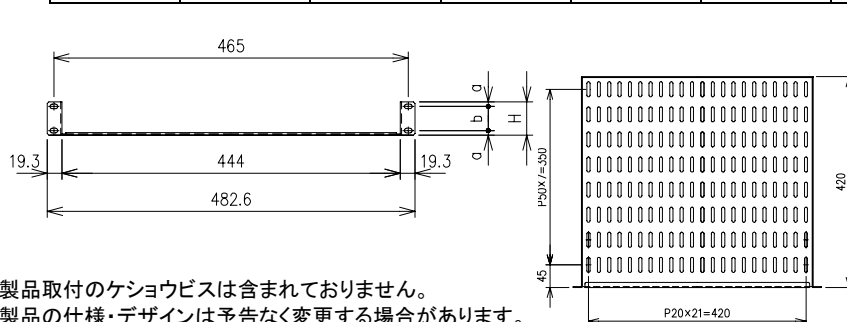

EIA

構成内容

部品名称	数量	材質	色/処理
スチールパネル	1	Crフリー鋼板	B: N1.5半ツヤ塗装 W: ホワイトアイボリーサテン塗装

トレイ(EIA)

長きに渡りご好評いただいておりますトレイシリーズに
H高さ1Uタイプをラインアップに加えワイドピッチ取付対応として
新たに生まれ変わりました。
また、今回のリニューアルに際してRoHS対応品としても
製品ランクアップを実現させました。
ラックご拜命の際には是非合わせてご要望ください。

【機種内容】

品名	型名	色	H寸法mm	b寸法mm	スリット	定価
トレイ 1U	WTR-44	N1.5ハンツヤ	43.6	31.75	無し	¥6,900
トレイ 1U	WTR-44S	N1.5ハンツヤ	43.6	31.75	有り	¥8,300
トレイ 2U	WTR-88	N1.5ハンツヤ	88.1	76.2	無し	¥7,400
トレイ 2U	WTR-88S	N1.5ハンツヤ	88.1	76.2	有り	¥9,200
トレイ 3U	WTR-133	N1.5ハンツヤ	132.6	120.65	無し	¥8,000
トレイ 3U	WTR-133S	N1.5ハンツヤ	132.6	120.65	有り	¥9,800