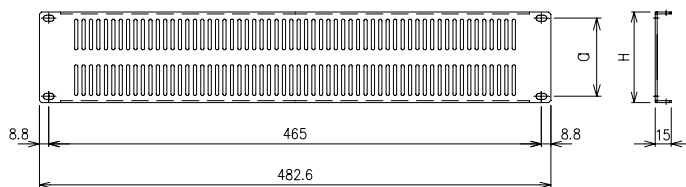

【機種内容】

品名	型名	色	H寸法mm	a寸法mm	スリット	定価	使用材料
blankパネル	SPNL-1UB	N1.5ハンツヤ	43.6	31.75	無し	¥1,500	Crフリー鋼板
blankパネル	SPNL-1UW	ホワイトアイボリー	43.6	31.75		¥1,500	
blankパネル	SPNL-2UB	N1.5ハンツヤ	88.1	76.2		¥1,700	
blankパネル	SPNL-2UW	ホワイトアイボリー	88.1	76.2		¥1,700	
スリットパネル	SSPE-44B	N1.5ハンツヤ	43.6	31.75	有り	¥1,900	
スリットパネル	SSPE-44W	ホワイトアイボリー	43.6	31.75		¥1,900	
スリットパネル	SSPE-88B	N1.5ハンツヤ	88.1	76.2		¥2,500	
スリットパネル	SSPE-88W	ホワイトアイボリー	88.1	76.2		¥2,500	

EIA

構成内容

部品名称	数量	材質	色/処理
スチールパネル	1	Crフリー鋼板	B: N1.5半ツヤ塗装 W: ホワイトアイボリーサテン塗装

トレイ(EIA)

長きに渡りご好評いただいておりますトレイシリーズに
H高さ1Uタイプをラインアップに加えワイドピッチ取付対応として
新たに生まれ変わりました。
また、今回のリニューアルに際してRoHS対応品としても
製品ランクアップを実現させました。
ラックご拜命の際には是非合わせてご要望ください。

【機種内容】

品名	型名	色	H寸法mm	b寸法mm	スリット	定価
トレイ 1U	WTR-44	N1.5ハンツヤ	43.6	31.75	無し	¥6,900
トレイ 1U	WTR-44S	N1.5ハンツヤ	43.6	31.75	有り	¥8,300
トレイ 2U	WTR-88	N1.5ハンツヤ	88.1	76.2	無し	¥7,400
トレイ 2U	WTR-88S	N1.5ハンツヤ	88.1	76.2	有り	¥9,200
トレイ 3U	WTR-133	N1.5ハンツヤ	132.6	120.65	無し	¥8,000
トレイ 3U	WTR-133S	N1.5ハンツヤ	132.6	120.65	有り	¥9,800