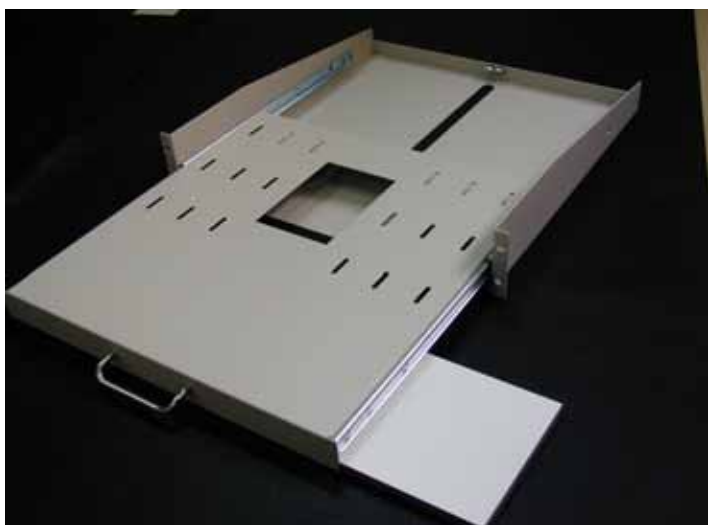

## 【回転式キーボードユニット】

『型番：SAT - 2U』

～特徴～

フルサイズのキーボードを19インチラックに収納し、使用の際には回転させて固定が可能。トレイのスペースが広く、マウスも使用可能。マウント・ブラケットはラックに応じて、4段階に調節可能。ディープマウント時でも回転可能。ラックのパネルマウント面に化粧ビスで止めるため取付簡単。高さは、EIA (H=88.1) の1種類のみ。JIS (H=99) の特注対応も可能。色は、ホワイトアイボリー 半艶仕上げ。

## 【キーボードトレイ】

『型番：KBT - 2U / 2J』

～特徴～

トレイを引き出してからマウス操作用サブテーブルがワンタッチで出し入れ自在。トレイ収納時は、背面の落とし込みにマウスを収納可能。ラックのパネルマウント面に化粧ビスで止めるため取付簡単。高さは、EIA (H=88.1) と JIS (H=99) の2種類。色は、ホワイトアイボリーレザーサテン仕上げ。

【回転式キーボードユニット】【キーボードトレイ】ともに通常在庫品です。詳細図面や回転している画像などは、ホームページをご覧ください。その他ご不明な点・お気付きの点がございましたら、下記へお問合せ下さい!!!