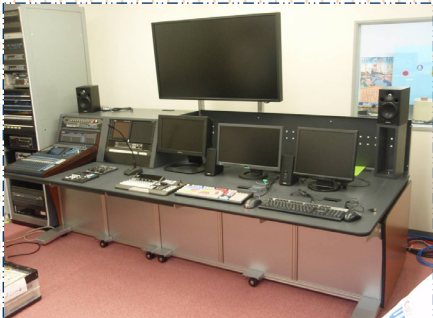

Niccabi博士 vol.32

cyberRAIL

納入実績 ご紹介

リリースから1年経過し、おかげさまでご好評を頂いております「cyberRAIL」。カタログだけでは分かりづらい製品ですが、実は特注対応にも柔軟に対応できるコンソールなのです！今回は、実際に納入された特注製作の「cyberRAIL」を写真でお伝えいたします。製品についてのご質問など御座いましたら、お気軽に御連絡下さいませ！

ウォールマウント付 キャスタータイプ

背面側に5連ラック、さらに大型ディスプレイをウォールマウントしたタイプです。

フラットテーブルでモニターを直置き。背面にはカバーパネルを装着。

ウォールマウント付 アンカー設置タイプ (ステップスタビライザー付)

5連結のcyberRAILの背面に、10面のディスプレイを配置。ディスプレイブラケットはチルト可能です。

コーナー部に角度をつけて使い勝手が向上。大型ディスプレイを搭載しても違和感なく使用できます。

テーブル/サイドパネル色以外も お好みの色をお選び頂けます。

cyberRAIL

新開発コンソール 展示。

製品詳細は弊社HPで御確認頂けます。また製品パンフレットもございますので、お気軽にお問い合わせください！

スタンダードタイプ

モニター監視用コンソールです。テーブルとサイドパネルを同色としました。

スイッチャーをそのまま搭載しました。ディスプレイはアームにより自由に可動します。

4連フラットシェルフ+4Uモジュールを採用。テーブル部は機材落しこみがあります。