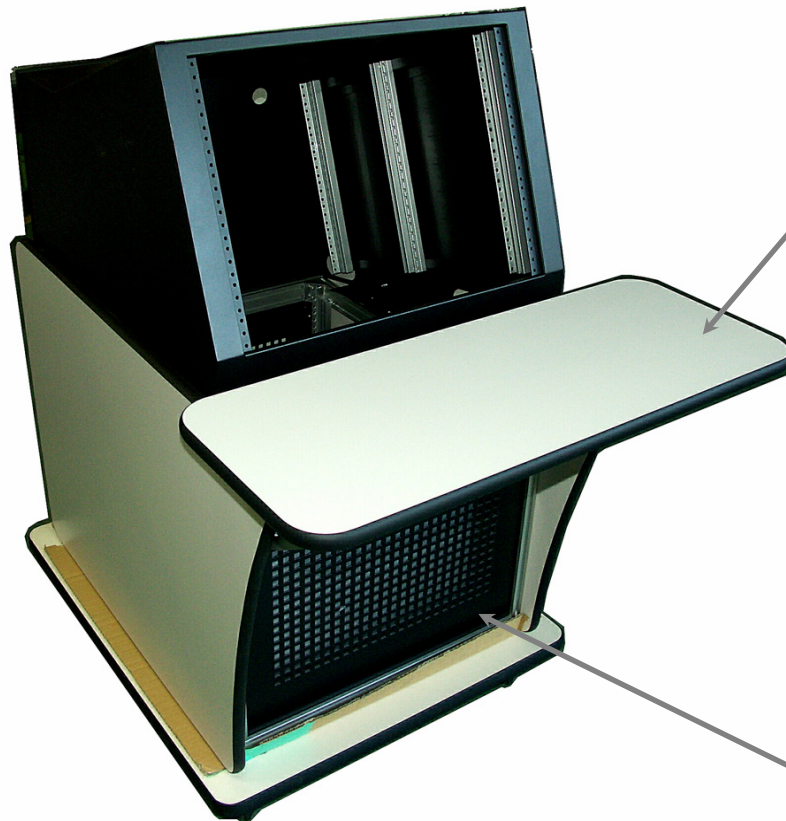

納入実績集 ~part 29~

特注ミニテーブル

角穴スリットパネル

特 cyberRAIL Console

今回のNICCABI博士は・・・

ご希望の多い cyberRAIL オプション を

ご紹介いたします！

NICCABI Corporation

Niccabi博士 vol.35

cyber**RAIL**

実績の多いカスタマイズ特集！

CUSTOM SPEC ①！

■前後カバーパネルのベンチレーション仕様

表紙掲載写真にて、
分かりやすい写真が
御確認頂けます。

角穴パンチング加工を施すことで、機材の放熱性を高めます。

CUSTOM SPEC ②！

■フラットTOP仕様ハウジングモジュール

上部ハウジングをフラットにすることで、
コンソール上のスペースを確保できます。

CUSTOM SPEC ③！

■YAMAHA DM1000埋め込み実装

その他機材も埋め込み可能です。
お問い合わせください！

CUSTOM SPEC ④！

■キャスター/スタビライザー（レベラー付）

スタビライザー
キャスター