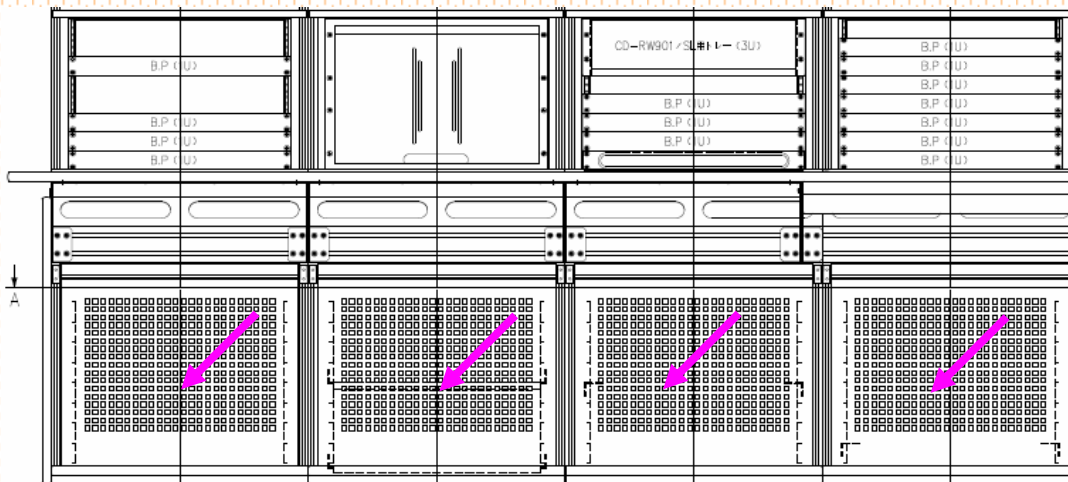

Niccabi博士 vol.35

cyber**RAIL**

実績の多いカスタマイズ特集！

CUSTOM SPEC ①！

■前後カバーパネルのベンチレーション仕様

表紙掲載写真にて、
分かりやすい写真が
御確認頂けます。

角穴パンチング加工を施すことで、機材の放熱性を高めます。

CUSTOM SPEC ②！