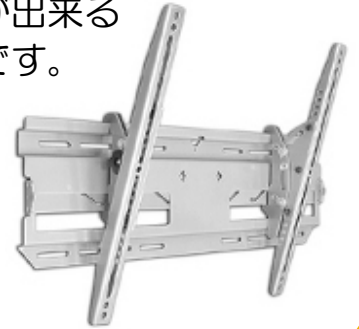

水平位置の調整、
任意の角度に
傾斜調節が可能です。

ウォールマウントフレーム用ジョイントアーム

ディスプレイの向きを自在に調整。▼VESA PAN/TILTタイプ

- ※PANタイプは横方向に調節可
- ※TILTタイプは縦方向に調節可
- ※PAN/TILTタイプは縦横に調節可

▼新VESA TILTタイプ

今回のNICCABI博士ではウォールマウントフレーム用オプションのご紹介でした♪
ご不明な点等ございましたらお気軽に営業までお問い合わせください!