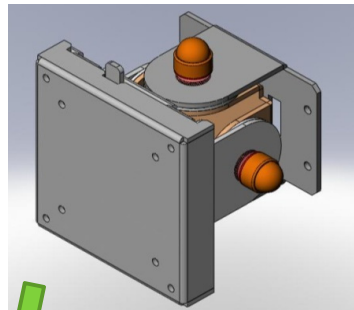

水平位置の調整、
任意の角度に
傾斜調節が可能です。

ウォールマウントフレーム用ジョイントアーム

ディスプレイの向きを自在に調整。▼VESA PAN/TILTタイプ

- ※PANタイプは横方向に調節可
- ※TILTタイプは縦方向に調節可
- ※PAN/TILTタイプは縦横に調節可

▼新VESA TILTタイプ

今回のNICCABI博士ではウォールマウントフレーム用オプションのご紹介でした♪
ご不明な点等ございましたらお気軽に営業までお問い合わせください!