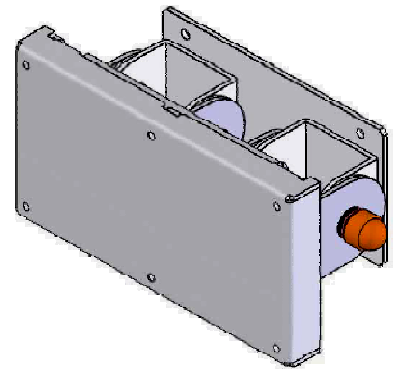

水平位置の調整、
任意の角度に
傾斜調節が可能です。

ウォールマウントフレーム用ジョイントアーム

ディスプレイの向きを自在に調整。▼VESA PAN/TILTタイプ

- ※PANタイプは横方向に調節可
- ※TILTタイプは縦方向に調節可
- ※PAN/TILTタイプは縦横に調節可

▼新VESA TILTタイプ

今回のNICCABI博士ではウォールマウントフレーム用オプションのご紹介でした♪
ご不明な点等ございましたらお気軽に営業までお問い合わせください!