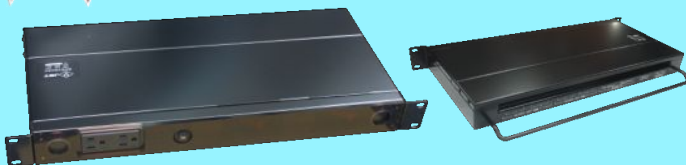

### パワーライン コンセント

1個で二個口の  
お得なダブルコンセント  
もごさいます！

一番人気は2P抜け止め、  
アース付きの『PLC-2PE-L』です。

別売り部品:ACパワーラインの  
お好きな位置に取り付けて  
ご使用下さい！

2位

### コンセントライン 15A

当社NEOラックシリーズのフレーム色  
『ステンカラーアルマイト』と近似色の  
アルミ製カバーは本体とよくマッチします。  
コンセントタップ間は60mm。  
アダプター型のコンセントを並列して  
使用しても干渉しません！  
※製品定格は15A・125V

3位

### 新型電源ユニット NFBシリーズ30A・20A

ラック内電源の分配供給に便利な  
NICCABI製電源BOXです。  
フロントには誤動作防止用の  
磁石付アクリルパネル付き。

新しく30Aが仲間入りしました！  
☆次号で詳細をお知らせします♪

他にも、組み合わせによって最大30個の差込口になる「コンセントバー」や、  
マグネットで取り付けラクラクの「OAタップ」などの電源オプションがございます。  
その他ご不明な点、お気付きの点がございましたらお気軽にご連絡下さい！