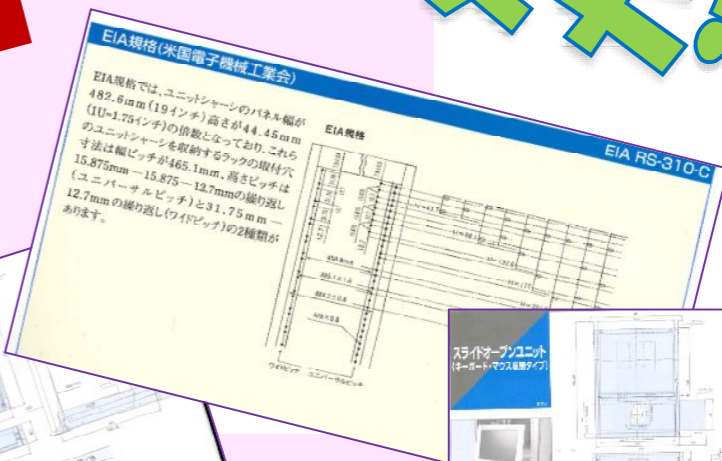

No.13
Niccabi
倶楽部

皆様に御好評頂いております、
『SAT』『KBT』『SOU』シリーズの取付耳金具のピッチが変更となりました。

★ユニバーサルピッチ⇒ワイドピッチ

『SAT』シリーズにつきましては変更済、
『KBT』と『SOU』シリーズは在庫がなくなり次第、変更となります。

誠に勝手ではございますが、ご理解の程宜しくお願い申し上げます。

※ピッチにつきましてはカタログの『JIS・EIA規格について』をご参照下さい。

SAT★KBT★SOU
ピッチ変更!!

NFBシリーズ★
新デザイン!!

フタが外れます★

皆様に高い御支持を頂いております
NICCABI製 電源ユニットNFBシリーズが、新デザインとなりました。

ブレーカー容量は今までと変わらず**20A仕様**と新たに仲間入りした**30A仕様**を1Uサイズでご用意。
端子台は作業性向上の為に20A仕様も上向きへと変更し、取り外し可能なカバー付のため安全性も格段に向上しました。
また、背面には束線用アームを取り付けております。