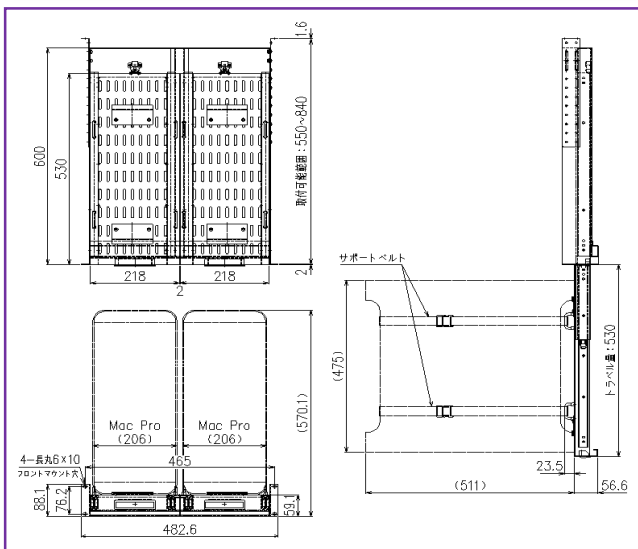

★MacPro用ハーフスライドトレイ仕様変更のお知らせ★

1Uタイプ ⇒ 2Uタイプ

- ・MacProを2台並列に搭載可能。
- ・片側ずつ、完全に引き出しが可能。
(トラベル量: 530mm)
- ・脚の固定金具の他に、サポートベルトを2本添付
- ・収納時にロックがかかる
ローラーキャッチを標準装備
- ・取付ラックを選ばない汎用性
(EIA規格・前後マウントピッチ 550~840mm)

サポートベルト
固定で安心♪