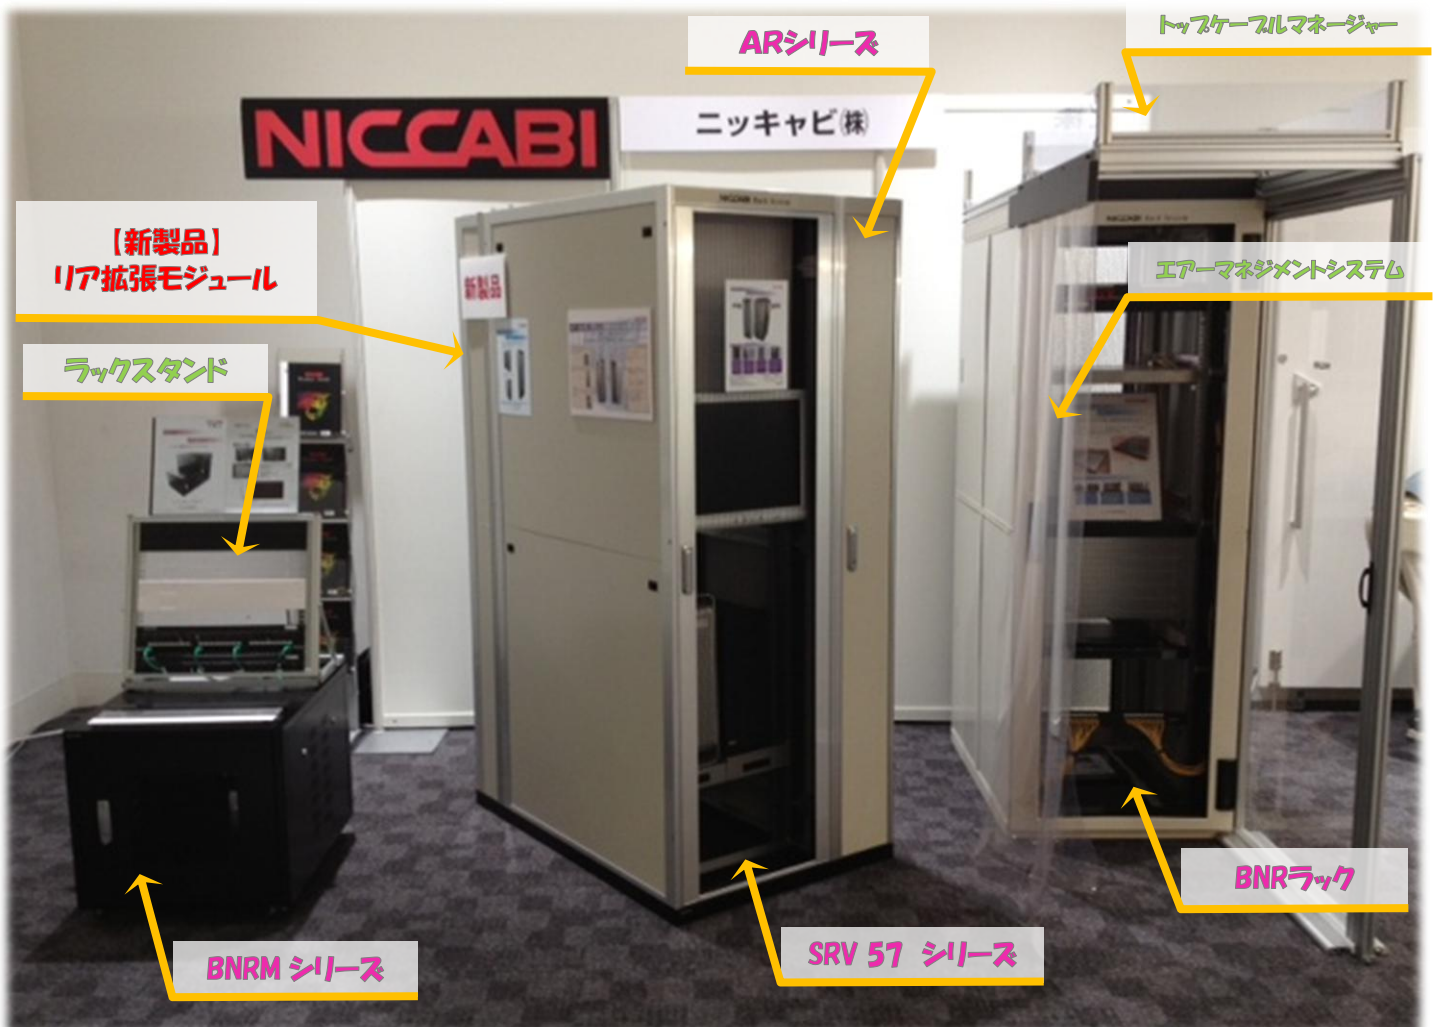

niccabi 倶楽部

今月号は、Cabling EX展 2014 のご報告です！

No.50

リア拡張モジュール RM series

既設ラックの奥行変更を
とても簡単に実現できます！

標準NOW/SRVラックの
前面・背面に簡単取付可能。
既設ラックに対し、

ご来場
ありがとう
ございました！

モジュール式空調アシストシステム