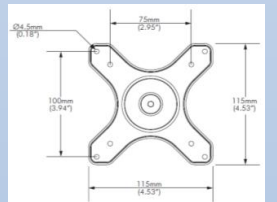

NICCABI倶楽部 Vol.53

メーカーによる製造中止の為、
以下型番のモニターアームについては
販売中止となりました。

SD-AT-DK-B 黒
SD-AT-DK-P ポリッシュ
今までご愛顧頂きまして
ありがとうございました。

☆モニターアーム新製品の御紹介☆

SYSTEMA SS10

Multi-user options

- アームが細く、非常に洗練されたデザインです。
- ガスダンパー式ですので、動きがとても滑らかです。
- デスク固定はボルト固定とクランプ固定を選ぶことができます。
- VESA規格(75x75 / 100x100 M4)対応です。
- 3kg～9kgの重量のLCDモニターに対応致します。