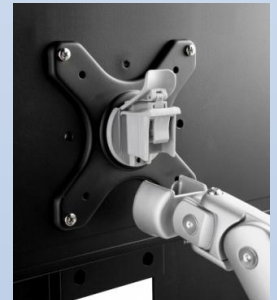

NICCABI倶楽部 Vol.53

メーカーによる製造中止の為、
以下型番のモニターアームについては
販売中止となりました。

SD-AT-DK-B 黒
SD-AT-DK-P ポリッシュ
今までご愛顧頂きまして
ありがとうございました。

☆モニターアーム新製品の御紹介☆

SYSTEMA SS10

Multi-user options

- アームが細く、非常に洗練されたデザインです。
- ガスダンパー式ですので、動きがとても滑らかです。
- デスク固定はボルト固定とクランプ固定を選ぶことができます。
- VESA規格(75x75 / 100x100 M4)対応です。
- 3kg～9kgの重量のLCDモニターに対応致します。