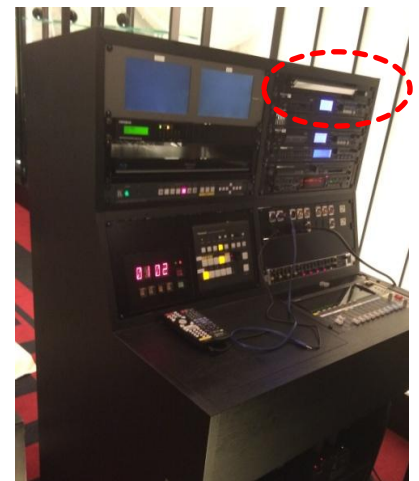

# Niccabi Club No,55

今回は、マイナーチェンジを行いリースされた、  
【1Uラックマウント型LEDライト付パネル LLP-1U】をご紹介します！

コンソール操作面に

ラック作業テーブルに

コンソール下部作業用に

ラック背面作業灯として

- EIA 1Uタイプの、白色LED付パネルライトユニットです。
- 小型高輝度LEDを18個内蔵し、十分な光量を発揮します。最大光量時はかなりの明るさになります！
- ライトの角度調節可能。光量調節スイッチ付。
- DC12V / 1.0AのACアダプター付 (PSE対応パワーサプライです)。

## 最新納入事例！

結婚式場で使用する特注対応品AV調整卓を製作させて頂きました。  
卓監視面上部に、LLP-1Uを組付けて納入させて頂いております！  
結婚式場では室内を暗くすることが多々あるため、  
操作部に適切な光が届くこのLLP-1Uが大活躍しております！

最新の納入実績写真は、弊社HPにて閲覧が可能です。  
また、完全特注品のみを集めた特注事例集を無料配布しております。  
是非この機会にご覧ください！  
(クリックでPDFが閲覧可能です！)