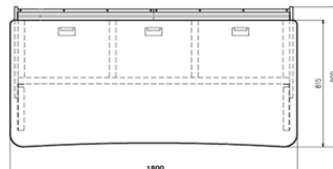

## spaceRAIL

spaceRAIL 基本寸法

※モニターアームは別売りです。

上面図

W1250 タイプ

W1800 タイプ

正面図

側面図

19インチマウントアングル

W1250モデルとW1800モデルの左右の筐体に19インチ機材のマウントが可能になります。※本パーツはオプションです。

アルミフレームならではの高品位なデザイン性でありながら低コストのデスクです。オプションは幅広いラインナップが用意され、導入後でも簡易に取り付けることが可能です。シンプルな見た目ながら使用環境に合わせ様々な組み合わせで最適な仕様が作れます。フレーム構築型の特徴を最大限に活かした最高の拡張性能を持つデスクです。

豊富な拡張オプション群(別売)

モニターアーム

非常に洗練されたデザイン性と滑らかな動きのLCDアームです。

ウォールマウントフレーム

デスク背面に組み付け、モニターの固定実装が出来ます。

デスクトップキャビネット

卓上19インチマウントボックスです。1~4U、奥行き500mmまでのサイズ選定が出来ます。

NOIR(ノール)