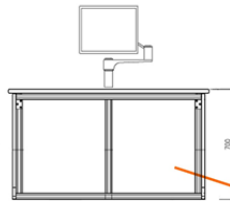

## spaceRAIL

spaceRAIL 基本寸法

※モニターアームは別売りです。

上面図

W1250 タイプ

W1800 タイプ

正面図

側面図

19インチマウントアングル

W1250モデルとW1800モデルの左右の筐体に19インチ機材のマウントが可能になります。※本パーツはオプションです。

アルミフレームならではの高品位なデザイン性でありながら低コストのデスクです。オプションは幅広いラインナップが用意され、導入後でも簡易に取り付けることが可能です。シンプルな見た目ながら使用環境に合わせ様々な組み合わせで最適な仕様が作れます。フレーム構築型の特徴を最大限に活かした最高の拡張性能を持つデスクです。