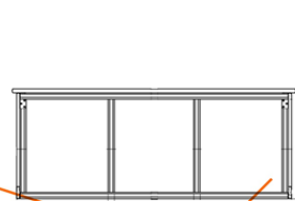

## spaceRAIL

spaceRAIL 基本寸法

※モニターアームは別売りです。

上面図

W1250 タイプ

W1800 タイプ

正面図

側面図

19インチマウントアングル

W1250モデルとW1800モデルの左右の筐体に19インチ機材のマウントが可能になります。※本パーツはオプションです。

アルミフレームならではの高品位なデザイン性でありながら低コストのデスクです。オプションは幅広いラインナップが用意され、導入後でも簡易に取り付けることが可能です。シンプルな見た目ながら使用環境に合わせ様々な組み合わせで最適な仕様が作れます。フレーム構築型の特徴を最大限に活かした最高の拡張性能を持つデスクです。