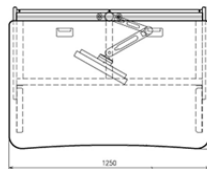

## spaceRAIL

spaceRAIL 基本寸法

※モニターアームは別売りです。

上面図

W1250 タイプ

W1800 タイプ

正面図

側面図

19インチマウントアングル

W1250モデルとW1800モデルの左右の筐体に19インチ機材のマウントが可能になります。※本パーツはオプションです。

アルミフレームならではの高品位なデザイン性でありながら低コストのデスクです。オプションは幅広いラインナップが用意され、導入後でも簡易に取り付けることが可能です。シンプルな見た目ながら使用環境に合わせ様々な組み合わせで最適な仕様が作れます。フレーム構築型の特徴を最大限に活かした最高の拡張性能を持つデスクです。

豊富な拡張オプション群(別売)

モニターアーム

非常に洗練されたデザイン性と滑らかな動きのLCDアームです。

ウォールマウントフレーム

デスク背面に組み付け、モニターの固定実装が出来ます。

デスクトップキャビネット

卓上19インチマウントボックスです。1~4U、奥行き500mmまでのサイズ選定が出来ます。

NOIR(ノール)