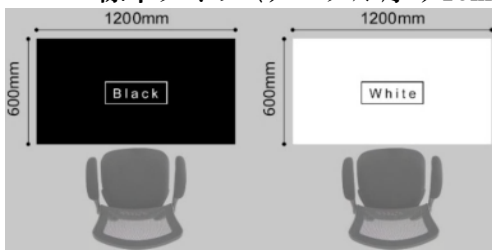

NICCABI倶楽部 No.84

2017年11月15日から開催されますInter BEE 2017に

新商品[cyber RACK][パドル式 上下昇降テーブル]を出展致します！！

★新商品★

cyber RACK

- 設置場所を選ばない
高い意匠性
- 余裕のラック耐荷重
200kg対応
- スグに使える
組立済出荷
- 使い勝手向上の為の
充実の拡張部品類

パドル式 上下昇降テーブル ★新商品★

■ オプション品

■ パドル式上下昇降テーブル

標準タイプ (テーブル厚み18mm)

天板を木目に変更可能(オプション)

■ 天板耐荷重

80kg

■ 昇降推奨天板耐荷重

15kg

その他魅力ある製品が多数ございます。ご来場お待ちしております。