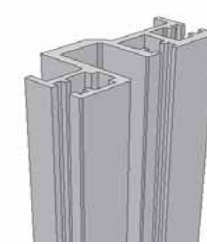

Wアングル

パネルmount&ガイドmount	WWA-200	6,500/本
	WWA-210	7,000/本