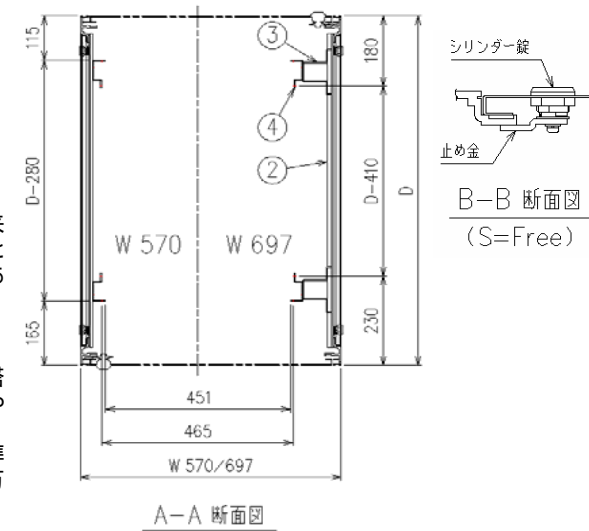

アルミフレームサーバラック

NFS

符番	部品名称	数量	材質	処理/色
1	フレーム	4	A6063S-T5	アルマイトクリアー
2	横ハリ	6	A6063S-T5	アルマイトクリアー
3	横ハリブラケット	12	メッキ銅板 t2.9	シルバー
4	CMアングル	1	メッキ銅板 t2.3	シルバー
5	ネームプレート	2	エリオ銅板 t1.2	スタンダードカラー
6	天井板	1	エリオ銅板 t1.2	スタンダードカラー
7	側板	4	エリオ銅板 t1.2	スタンダードカラー
8	フロントドア	1式	エリオ銅板 t1.2	スタンダードカラー
9	リアドア	1式	エリオ銅板 t1.2	スタンダードカラー
10	天井枠	1	銅板 t2.0	N1.5 半ツヤ塗装
11	ベース	1	銅板 t2.0	N1.5 半ツヤ塗装

製品の特徴

主要なフレーム部がアルミ製の為、従来のオールスチール製サーバラックより軽量となり、フリーアクセス床などで荷重制限のある建物に最適です。

標準本体にはラックmountサーバ搭載に最適なフレームを採用。使用環境や実装状況に応じた外装をチョイスできます。(標準で天板/側板/前後ドア装備) 標準側板は鍵付仕様でセキュリティ対策も万全です。

専用マウンティングアングルを4種類用意。使い分けが可能です。

ラックベースにアース端子を標準装備。

豊富な19インチラックmountオプションが使用できます。

兵庫県南部地震波(1000Gal)振動試験をクリアしました。

本体名称	外形寸法(mm)			有効高さ	カラー	標準価格	
	幅	高さ	奥行き				
NFS570-2000-900	570	2000	900	42U	シルバーフレーム/ ホワイトアイボリー	323,500	
NFS570-2100-900		2100		45U		334,500	
NFS697-2000-900		697		2000		42U	363,000
NFS697-2100-900				2100		45U	374,000
NFS570-2000-900B	570	2000	900	42U	ブラックフレーム/ ブラックゼアトン	338,000	
NFS570-2100-900B		2100		45U		349,000	
NFS697-2000-900B		697		2000		42U	378,000
NFS697-2100-900B				2100		45U	389,000
NFS570-2000-1000	570	2000	1000	42U	シルバーフレーム/ ホワイトアイボリー	348,000	
NFS570-2100-1000		2100		45U		367,000	
NFS697-2000-1000		697		2000		42U	387,500
NFS697-2100-1000				2100		45U	398,500
NFS570-2000-1000B	570	2000	1000	42U	ブラックフレーム/ ブラックゼアトン	362,500	
NFS570-2100-1000B		2100		45U		373,500	
NFS697-2000-1000B		697		2000		42U	402,500
NFS697-2100-1000B				2100		45U	414,000