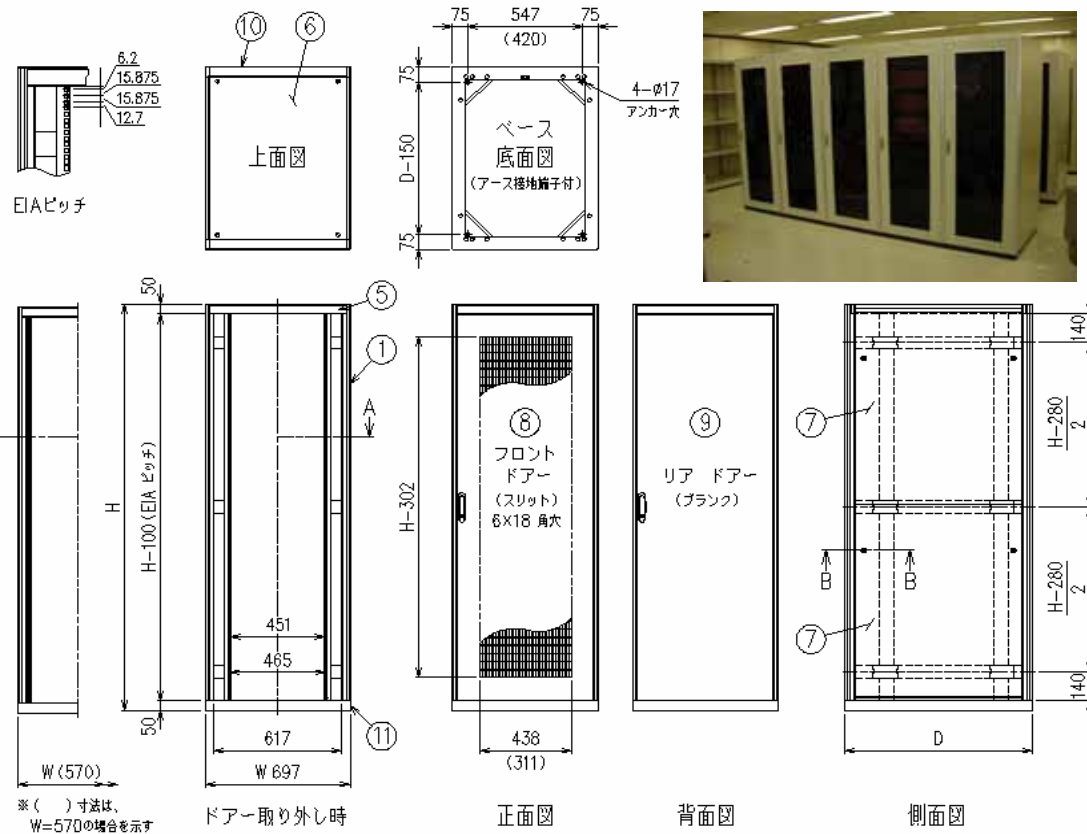

アルミフレームサーバラック

NFS

符番	部品名称	数量	材質	処理/色
1	フレーム	4	A6063S-T5	アルマイトクリアー
2	横ハリ	6	A6063S-T5	アルマイトクリアー
3	横ハリブラケット	12	メッキ銅板 t2.9	シルバー
4	CMアングル	1	メッキ銅板 t2.3	シルバー
5	ネームプレート	2	エリオ銅板 t1.2	スタンダードカラー
6	天井板	1	エリオ銅板 t1.2	スタンダードカラー
7	側板	4	エリオ銅板 t1.2	スタンダードカラー
8	フロントドア	1式	エリオ銅板 t1.2	スタンダードカラー
9	リアドア	1式	エリオ銅板 t1.2	スタンダードカラー
10	天井枠	1	銅板 t2.0	N1.5 半ツヤ塗装
11	ベース	1	銅板 t2.0	N1.5 半ツヤ塗装

製品の特徴

主要なフレーム部がアルミ製の為、従来のオールスチール製サーバラックより軽量となり、フリーアクセス床などで荷重制限のある建物に最適です。

標準本体にはラックmountサーバ搭載に最適なフレームを採用。使用環境や実装状況に応じた外装をチョイスできます。(標準で天板/側板/前後ドア装備) 標準側板は鍵付仕様でセキュリティ対策も万全です。

専用マウンティングアングルを4種類用意。使い分けが可能です。

ラックベースにアース端子を標準装備。

豊富な19インチラックmountオプションが使用できます。

兵庫県南部地震波(1000Gal)振動試験をクリアしました。

本体名称	外形寸法(mm)			有効高さ	カラー	標準価格	
	幅	高さ	奥行き				
NFS570-2000-900	570	2000	900	42U	シルバーフレーム/ ホワイトアイボリー	323,500	
NFS570-2100-900		2100		45U		334,500	
NFS697-2000-900		697		2000		42U	363,000
NFS697-2100-900				2100		45U	374,000
NFS570-2000-900B	570	2000	900	42U	ブラックフレーム/ ブラックゼアトン	338,000	
NFS570-2100-900B		2100		45U		349,000	
NFS697-2000-900B		697		2000		42U	378,000
NFS697-2100-900B				2100		45U	389,000
NFS570-2000-1000	570	2000	1000	42U	シルバーフレーム/ ホワイトアイボリー	348,000	
NFS570-2100-1000		2100		45U		367,000	
NFS697-2000-1000		697		2000		42U	387,500
NFS697-2100-1000				2100		45U	398,500
NFS570-2000-1000B	570	2000	1000	42U	ブラックフレーム/ ブラックゼアトン	362,500	
NFS570-2100-1000B		2100		45U		373,500	
NFS697-2000-1000B		697		2000		42U	402,500
NFS697-2100-1000B				2100		45U	414,000