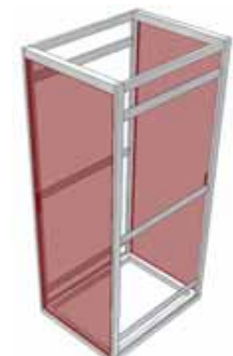

前後ドア

「パンチングドア」

「ブレードア」

「アクリルドア」op

標準のフロントドア
リアにも装着可能
*前後パンチングはオプション

標準のリアドア
フロントにも装着可能

オプションでアクリルドアへ
変更可能です