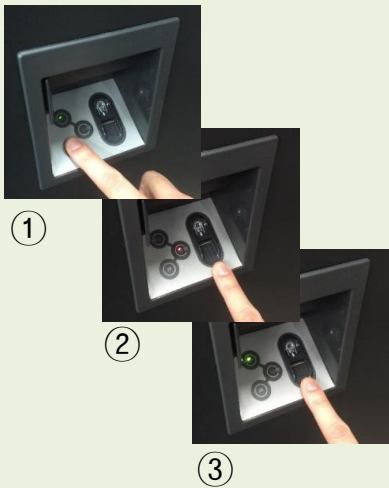

指紋認証式ストレージロッカー

SL series

高品位でシンプルな指紋認証タイプのストレージロッカー

指紋認証式電子錠を採用

ロッカー部分の電子錠は指紋認証式でワンタッチで指紋登録と施錠が可能です。

簡単な開閉手順

ロッカーモジュール

黒アルマイトアルミフレーム製のメインフレームと黒サテン調の外装を採用し、従来からのICロッカーのイメージを一新したスタイリッシュなデザインです。

5/4/3/2分割のレイアウトに対応し、横に連結して行くことにより小規模から大規模なストレージシステムの構築が可能です。

内部はステンレス仕上げで耐久性の高い仕様です。

サーバーラックと同じメインフレームを採用し、従来のスチール家具では得られない強度を実現。
搭載可能荷重も高く幅広いニーズに対応可能です。

安全に関するご注意

- 設置、組立ては専門業者にお任せください。
- 水、湿気の多い場所に設置しないでください。
- 高所取付商品やラック形状の商品は、正しく設置されないと落下や転倒の危険があります。ご注意ください。
- 組立、設置不備による事故、損傷について、当社は責任を負いません。

ご依頼の際に SL400-2000-600-D4-□-□-□-□ (□にサイズを表記ください) 例:SL400-2000-600-D4-S-S-M-M

●指紋認証式電子錠

指紋登録・施錠・開錠と簡単な手順で実施可能ですので、誰でも直ぐにお使いいただけます。

登録ボタンを押して
スキャナーで指紋認証を
行います。

指紋認証が完了すると
同時に扉がロックします。

もう一度スキャナーで指紋
を読み取るとロックが解除
されます。