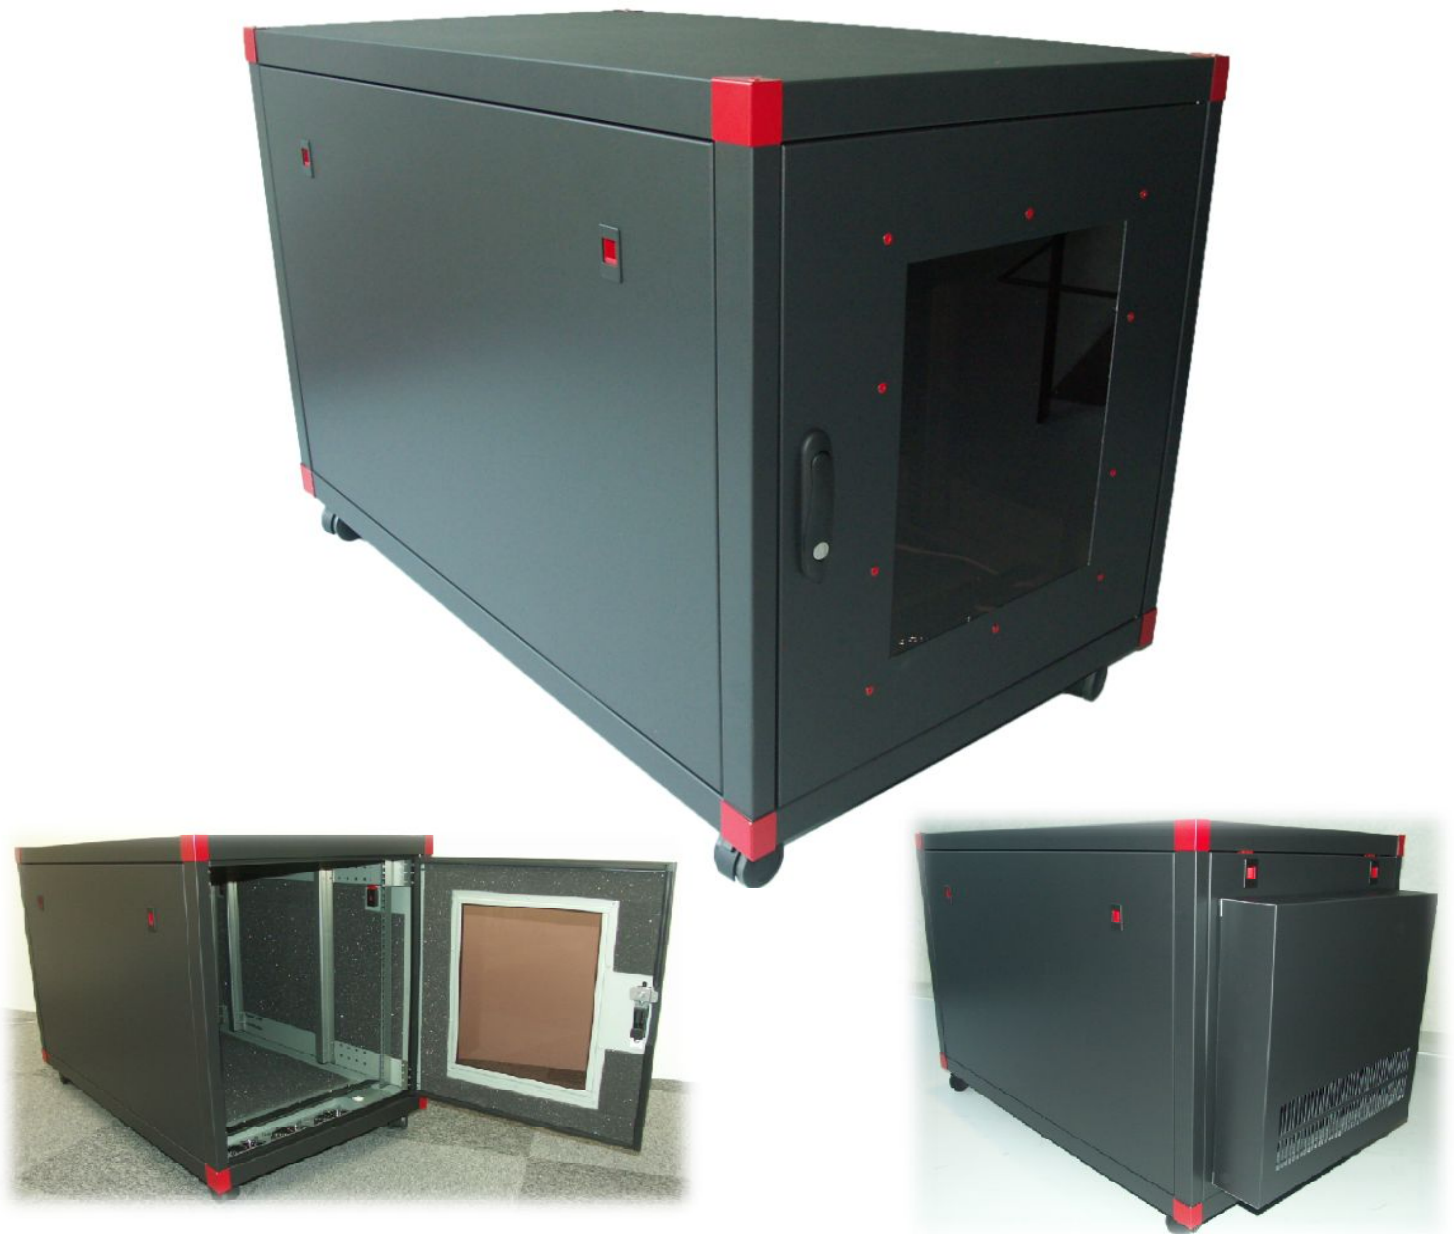

# 静音ラック

## SRC series

機材の騒音をシャットアウト

オフィスで使用するサーバーの騒音問題・放熱不良等を解消し、黒を基調としてコーナーに赤を使用する事により高品位な質感にも考慮した新型静音ラック。

ニッキャビ株式会社

# 静音ラック 12U / 24Uタイプ

型番	W	H	D
SRC 57-12U-10	570	1200	1000
SRC 57-12U-08	570	698.5	800

型番	W	H	D
SRC 57-24U-10	570	(24U)	1000
SRC 57-24U-08	570	1232.5	800