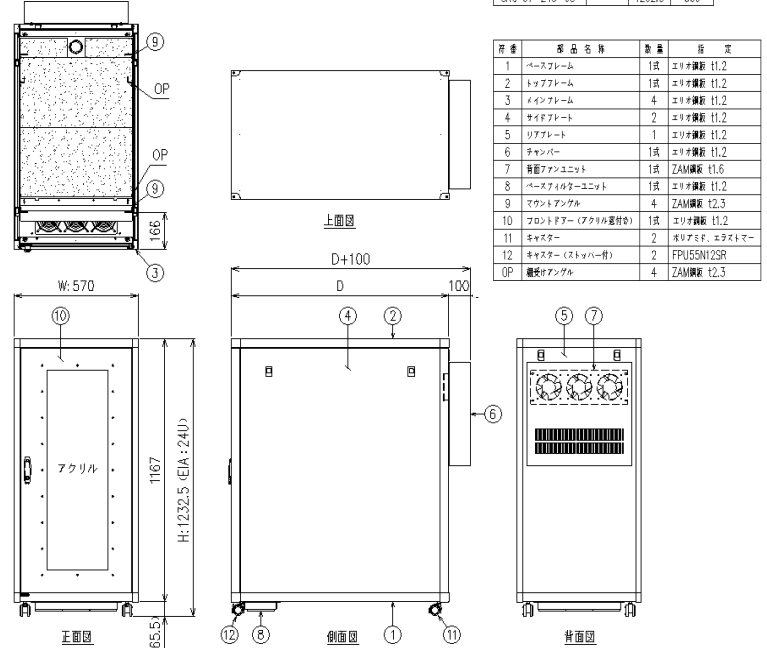

# 静音ラック 12U / 24Uタイプ

型番	W	H	D
SRC 57-12U-10	570	1200	1000
SRC 57-12U-08	570	698.5	800

型番	W	H	D
SRC 57-24U-10	570	(24U)	1000
SRC 57-24U-08	570	1232.5	800