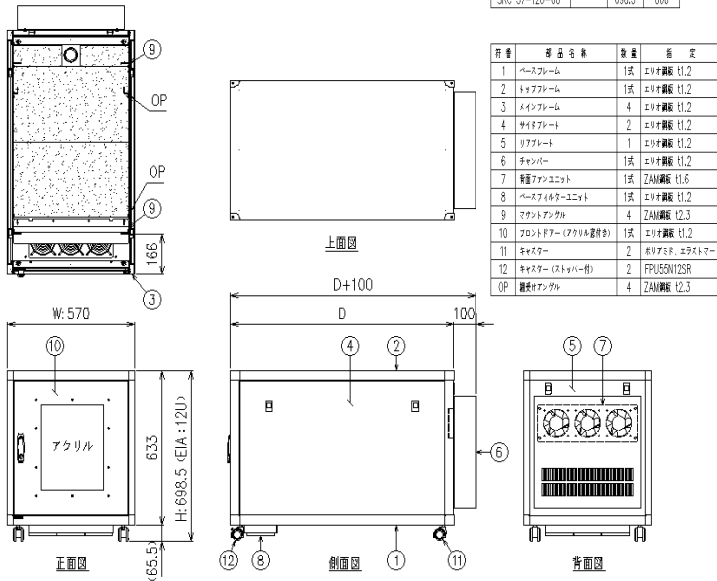

# 静音ラック 12U / 24Uタイプ

型番	W	H	D
SRC 57-12U-10	570	1200	1000
SRC 57-12U-08	570	698.5	800

型番	W	H	D
SRC 57-24U-10	570	(24U)	1000
SRC 57-24U-08	570	1232.5	800