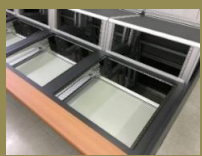

新型cyberRAIL

cyberRAIL α

cyberRAILシリーズのモジュール構成はそのままに更に機能を充実させました。

- C-Topテーブルの代わりにオペレーティング(操作部)モジュールを新規設定し、スイッチャーやミキサー等の落とし込みレイアウトが容易に対応可能となりました。
- 従来のcyberRAILコンソールのコンセプトを継承している為、各部がモジュール式になっており直感的なレイアウトと導入後のレイアウト変更が可能です。
- ハウジングがアルミフレームで構成され更に機能と生産性が向上致しました。
- 全てのモジュールのメインフレームがナット等の挿入が可能な多機能アルミフレームで構成されている為に拡張性に優れた様々なオプションに対応可能です。

cyberRAIL α ソリューション

テーブルモジュール

操作部モジュールはスイッチャーや編集コントローラー等、落とし込みレイアウトに対応しており、マスターコントロールや、副調整室等のハイエンドなコンソールレイアウトに対応可能です。標準でEIA10Uのマウントが可能です。

ハウジングモジュール

内部は弊社NEOシリーズ(奥行550mm)に相当するEIAラックマウントフレームを標準装備し、必要に応じて無段階で前後にスライドさせることも可能です。EIA4U・8Uの2種のラインナップがございます。

ウイングレールモジュール

ハウジングモジュールの上部に搭載可能なオプション拡張フレーム。モニターアームやフラットシェルフ、スピーカースタンド等々なオプションが拡張できます。

ウォールマウントフレーム

コンソール背面に拡張し、モニターウォールを構成可能です。多監視面を必要とするレイアウトに最適です。コンパクトなスタジオレイアウトの場合別途モニター棚を設置する必要がございません。モニターブラケットも豊富に選べます。