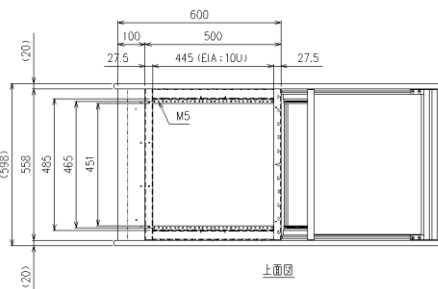

外観図面

安全に関するご注意

- ○設置、組立ては専門業者にお任せください。
- ○水、湿気の多い場所に設置しないでください。
- ○高所取付商品やラック形状の商品は、正しく設置されないと落下や転倒の危険があります。ご注意ください。
- ○添付の注意書をよくお読みの上、安全にお使いください。
- ○組立、設置不備による事故、損傷について、当社は責任を負いません。

製品に関しては予告なく変更する場合がありますのであらかじめご了承下さい。

NICCABI®

ニッキャビ株式会社

〒211-0051 川崎市中原区宮内2-5-8

TEL : 044-766-2111

FAX : 044-777-9000

URL <http://www.niccabi.co.jp>

E-mail niccabi@niccabi.co.jp