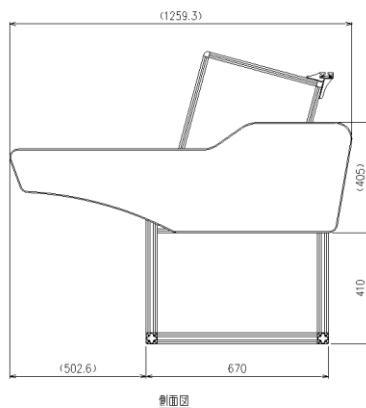

外観図面

安全に関するご注意

- ○設置、組立ては専門業者にお任せください。
- ○水、湿気の多い場所に設置しないでください。
- ○高所取付商品やラック形状の商品は、正しく設置されないと落下や転倒の危険があります。ご注意ください。
- ○添付の注意書をよくお読みの上、安全にお使いください。
- ○組立、設置不備による事故、損傷について、当社は責任を負いません。

製品に関しては予告なく変更する場合がありますのであらかじめご了承下さい。

NICCABI®

ニッキャビ株式会社

〒211-0051 川崎市中原区宮内2-5-8

TEL : 044-766-2111

FAX : 044-777-9000

URL <http://www.niccabi.co.jp>

E-mail niccabi@niccabi.co.jp