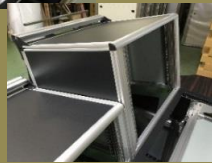

新型cyberRAIL

cyberRAIL α

cyberRAILシリーズのモジュール構成はそのままに更に機能を充実させました。

- C-Topテーブルの代わりにオペレーティング(操作部)モジュールを新規設定し、スイッチャーやミキサー等の落とし込みレイアウトが容易に対応可能となりました。
- 従来のcyberRAILコンソールのコンセプトを継承している為、各部がモジュール式になっており直感的なレイアウトと導入後のレイアウト変更が可能です。
- ハウジングがアルミフレームで構成され更に機能と生産性が向上致しました。
- 全てのモジュールのメインフレームがナット等の挿入が可能な多機能アルミフレームで構成されている為に拡張性に優れた様々なオプションに対応可能です。

cyberRAIL α ソリューション

テーブルモジュール

操作部モジュールはスイッチャーや編集コントローラー等、落とし込みレイアウトに対応しており、マスターコントロールや、副調整室等のハイエンドなコンソールレイアウトに対応可能です。標準でEIA10Uのマウントが可能です。

ハウジングモジュール

内部は弊社NEOシリーズ(奥行550mm)に相当するEIAラックマウントフレームを標準装備し、必要に応じて無段階で前後にスライドさせることも可能です。EIA4U・8Uの2種のラインナップがございます。

ウイングレールモジュール

ハウジングモジュールの上部に搭載可能なオプション拡張フレーム。モニターアームやフラットシェルフ、スピーカースタンド等々なオプションが拡張できます。

ウォールマウントフレーム

コンソール背面に拡張し、モニターウォールを構成可能です。多監視面を必要とするレイアウトに最適です。コンパクトなスタジオレイアウトの場合別途モニター棚を設置する必要がございません。モニターブラケットも豊富に選べます。