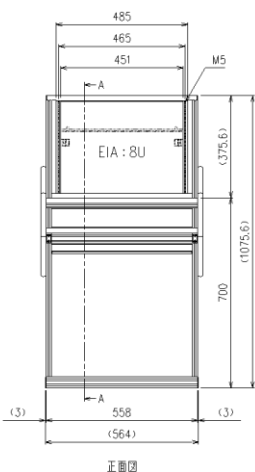

外観図面

安全に関するご注意

- ○設置、組立ては専門業者にお任せください。
- ○水、湿気の多い場所に設置しないでください。
- ○高所取付商品やラック形状の商品は、正しく設置されないと落下や転倒の危険があります。ご注意ください。
- ○添付の注意書をよくお読みの上、安全にお使いください。
- ○組立、設置不備による事故、損傷について、当社は責任を負いません。

製品に関しては予告なく変更する場合がありますのであらかじめご了承下さい。

NICCABI®

ニッキャビ株式会社

〒211-0051 川崎市中原区宮内2-5-8

TEL : 044-766-2111

FAX : 044-777-9000

URL <http://www.niccabi.co.jp>

E-mail niccabi@niccabi.co.jp