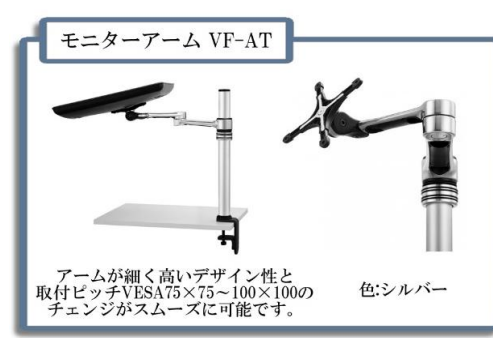

## パドル式 上下昇降テーブル

簡単操作で高さ調整可能な低コスト昇降テーブル。

*Black*

*White*

「ワンプッシュ」するだけで約38cmの高さ調整ができるデスクが新登場。  
簡単に昇降ができるのでスムーズに立ち姿勢と座り姿勢を切り替えることができます。  
映像/医療/オフィス利用等、多くの環境におすすめのモデルです。  
オプション部材が充実し、組み合わせにより様々な用途でご使用頂けます。

好みや用途で  
選べる  
**2色**

**上下昇降**  
(700mm~  
1080mm)

簡単に  
移動ができる  
**脚部  
キャスター**

グラつきを  
抑える  
**補強パネル**

高さ調整を  
行う  
**ハンドル**

水平調整が  
できる  
**調整ねじ**

**豊富な拡張  
オプション群(別売)**

モニターアームは個別カタログがございます。詳細は当社営業部へお問い合わせをお願い致します。

## SIZE / SPEC

■ パドル式上下昇降テーブル 標準タイプ (テーブル厚み18mm)

■ オプションにて、天板を木目に変更可能です。