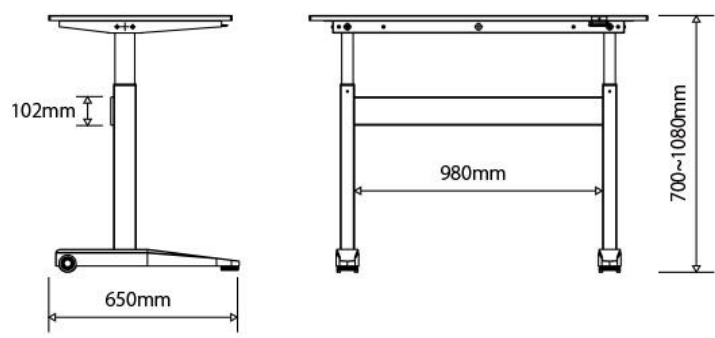

## パドル式 上下昇降テーブル

簡単操作で高さ調整可能な低コスト昇降テーブル。

*Black*

*White*

「ワンプッシュ」するだけで約38cmの高さ調整ができるデスクが新登場。  
簡単に昇降ができるのでスムーズに立ち姿勢と座り姿勢を切り替えることができます。  
映像/医療/オフィス利用等、多くの環境におすすめのモデルです。  
オプション部材が充実し、組み合わせにより様々な用途でご使用頂けます。

好みや用途で  
選べる  
**2色**

**上下昇降**  
(700mm~  
1080mm)

簡単に  
移動ができる  
**脚部  
キャスター**

グラつきを  
抑える  
**補強パネル**

高さ調整を  
行う  
**ハンドル**

水平調整が  
できる  
**調整ねじ**

**豊富な拡張  
オプション群(別売)**

モニターアームは個別カタログがございます。詳細は当社営業部へお問い合わせをお願い致します。

## SIZE / SPEC

■ パドル式上下昇降テーブル 標準タイプ (テーブル厚み18mm)

■ オプションにて、天板を木目に変更可能です。