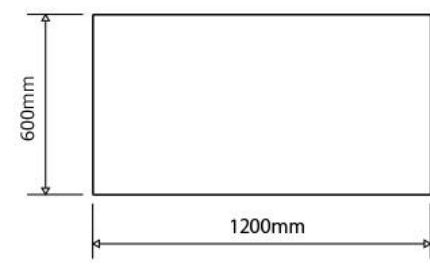

好みや用途で  
選べる  
**2色**

**上下昇降**  
(700mm~  
1080mm)

簡単に  
移動ができる  
**脚部  
キャスター**

グラつきを  
抑える  
**補強パネル**

高さ調整を  
行う  
**ハンドル**

水平調整が  
できる  
**調整ねじ**

**豊富な拡張  
オプション群(別売)**

モニターアームは個別カタログがございます。詳細は当社営業部へお問い合わせをお願い致します。

## SIZE / SPEC

■ パドル式上下昇降テーブル 標準タイプ (テーブル厚み18mm)

■ オプションにて、天板を木目に変更可能です。