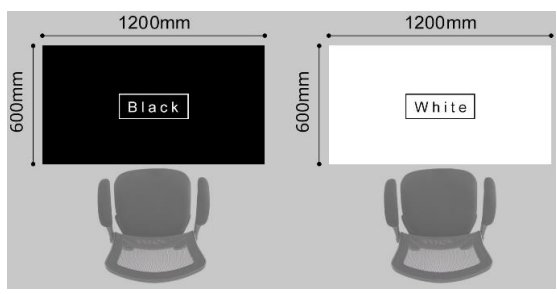

## パドル式 上下昇降テーブル

簡単操作で高さ調整可能な低コスト昇降テーブル。

*Black*

*White*

「ワンプッシュ」するだけで約38cmの高さ調整ができるデスクが新登場。  
簡単に昇降ができるのでスムーズに立ち姿勢と座り姿勢を切り替えることができます。  
映像/医療/オフィス利用等、多くの環境におすすめのモデルです。  
オプション部材が充実し、組み合わせにより様々な用途でご使用頂けます。

好みや用途で  
選べる  
**2色**

**上下昇降**  
(700mm~  
1080mm)

簡単に  
移動ができる  
**脚部  
キャスター**

グラつきを  
抑える  
**補強パネル**

高さ調整を  
行う  
**ハンドル**

水平調整が  
できる  
**調整ねじ**

**豊富な拡張  
オプション群(別売)**

モニターアームは個別カタログがございます。詳細は当社営業部へお問い合わせをお願い致します。

## SIZE / SPEC

■ パドル式上下昇降テーブル 標準タイプ (テーブル厚み18mm)

■ オプションにて、天板を木目に変更可能です。