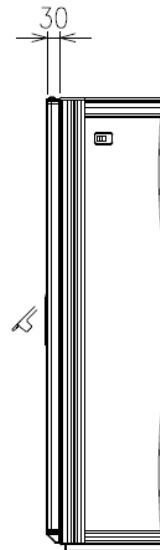

### ※参考 標準ドア時

観音ドア開閉時

標準ドア開閉時

Wo	D1	D2
570	289	569
700	354	699

型 式	Wo	W1
EWD-570	570	276
EWD-700	700	341

Ho	H1
700	644
900	844
1100	1044
1300	1244
1500	1444
1750	1694
2000	1944
2100	2044

※観音ドアはアクリルドア仕様またはスリットドア仕様にも可能です。  
 ※既設ラックへの納入に関しましてもご相談承ります。