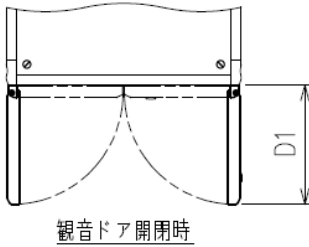

※参考 標準ドア時

観音ドア開閉時