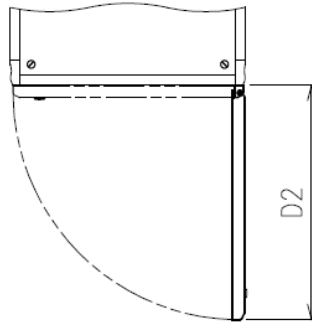

## ポイント

- ・観音ドアにすることで開閉スペースを縮小することが可能。
- ・アール形状のアルミフレームでドアを形成しているため、NEOラックのデザインを損なわない、高品位な観音ドアを実現。

### ※参考 標準ドア時

観音ドア開閉時

標準ドア開閉時

Wo	D1	D2
570	289	569
700	354	699

型 式	Wo	W1
EWD-570	570	276
EWD-700	700	341

Ho	H1
700	644
900	844
1100	1044
1300	1244
1500	1444
1750	1694
2000	1944
2100	2044

※観音ドアはアクリルドア仕様またはスリットドア仕様にも可能です。  
 ※既設ラックへの納入に関しましてもご相談承ります。