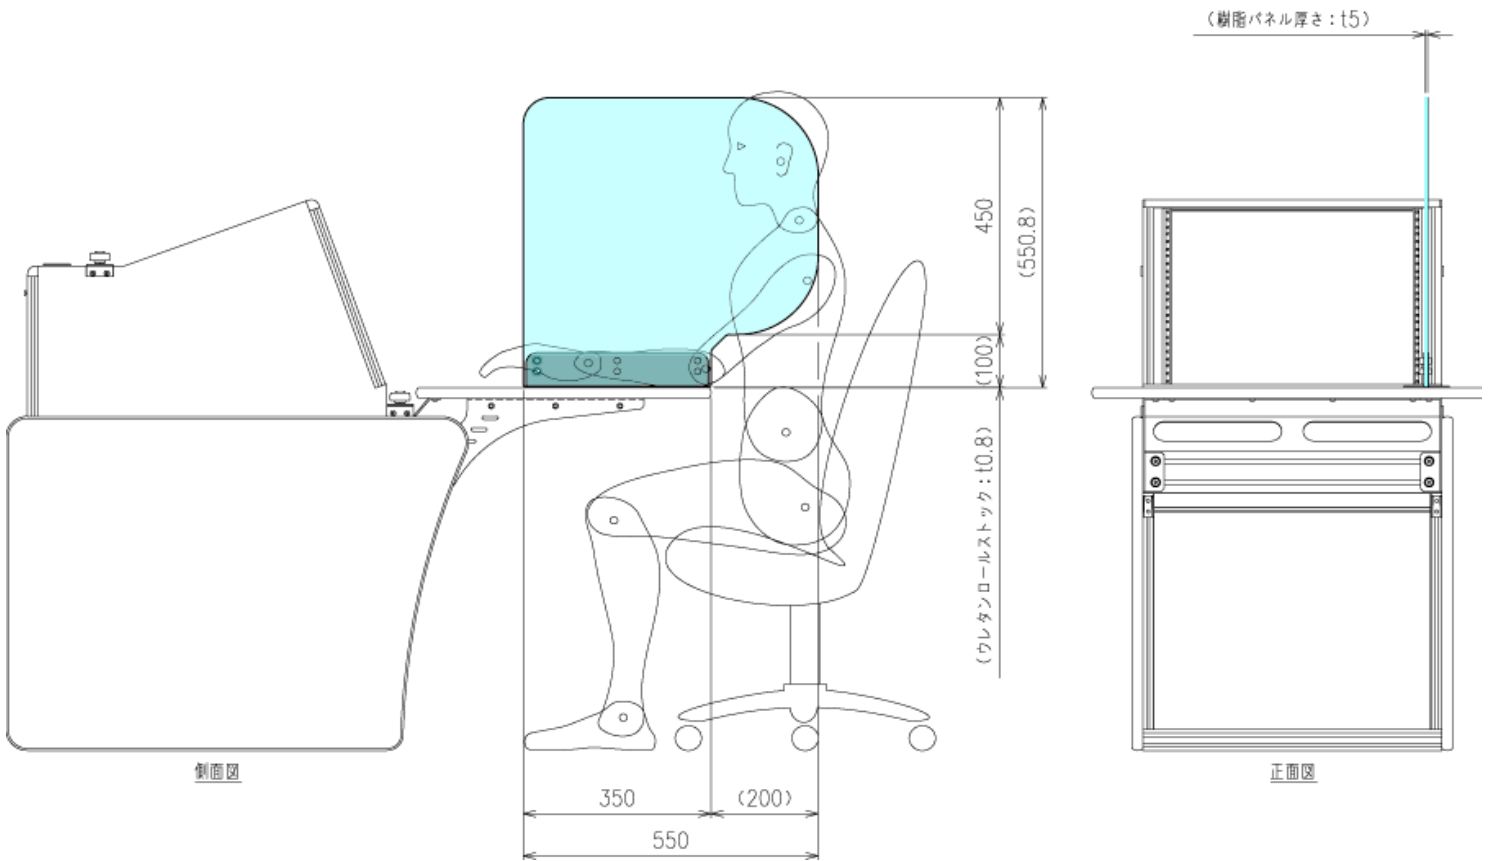

デスクトップパーテーション

スタンド型アクリルパーテーション

cyberRAIL・spaceRAIL等のオペレーションコンソールデスクに設置することで
オペレーター同士の感染症対策に最適です。

お客様がお使いの既存のコンソールデスクや会議テーブル、オフィスデスクにもご利用いただけます

NICCABI Corporation

デスクトップパーテーション寸法図

*本図はcyberRAILコンソールに搭載した場合の寸法図です