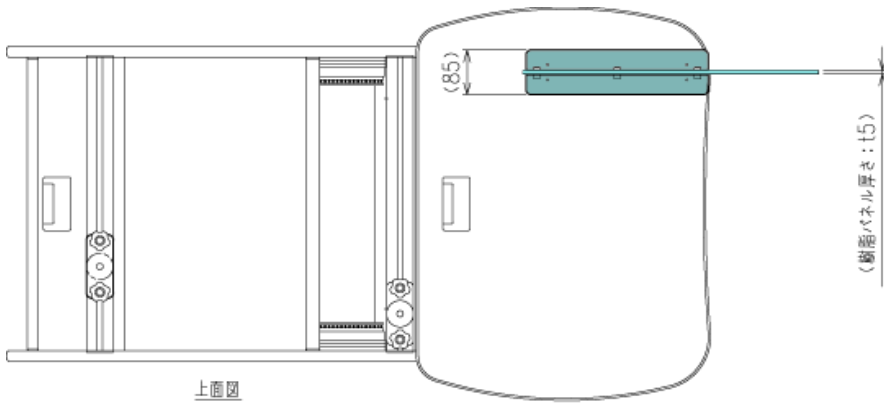

デスクトップパーテーション

スタンド型アクリルパーテーション

cyberRAIL・spaceRAIL等のオペレーションコンソールデスクに設置することで
オペレーター同士の感染症対策に最適です。

お客様がお使いの既存のコンソールデスクや会議テーブル、オフィスデスクにもご利用いただけます

NICCABI Corporation

デスクトップパーテーション寸法図

*本図はcyberRAILコンソールに搭載した場合の寸法図です