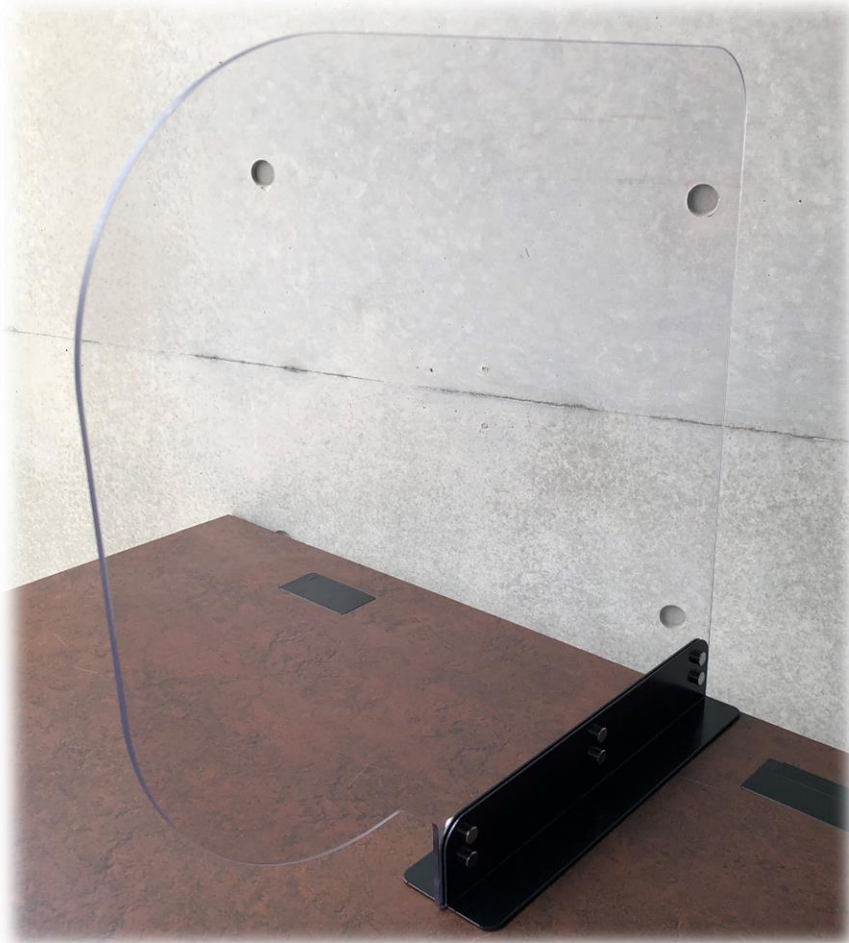

デスクトップパーテーション

スタンド型アクリルパーテーション

cyberRAIL・spaceRAIL等のオペレーションコンソールデスクに設置することで
オペレーター同士の感染症対策に最適です。

お客様がお使いの既存のコンソールデスクや会議テーブル、オフィスデスクにもご利用いただけます

NICCABI Corporation

デスクトップパーテーション寸法図

*本図はcyberRAILコンソールに搭載した場合の寸法図です